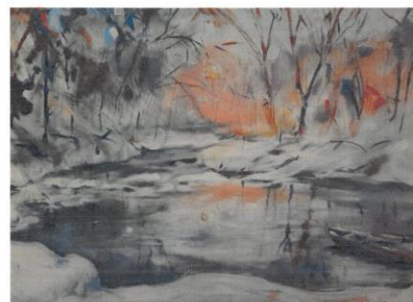

Anhand von Gemälden und Fotos beschäftigen wir uns mit den Erscheinungsformen von Schnee in der Landschaft und versuchen diese Erscheinungsformen malerisch umzusetzen.

Materialliste:

Borstenpinsel und Synthetikpinsel unterschiedlicher Stärke
2 Leinwände ca. 40x40 cm, Lappen, Becher

Malkurse

Bettina Paucksch

PROGRAMM
2. Halbjahr 2023

Im Verbund KEB Eichstätt-Ingolstadt

Für beide Kurse gilt:

Ort: Eichstätt, KEB-Geschäftsstelle,
Seminarraum, 1. Stock

Teilnahmegebühr je Kurs: 45,00 €

Material: Acrylfarben werden von der Dozentin gestellt